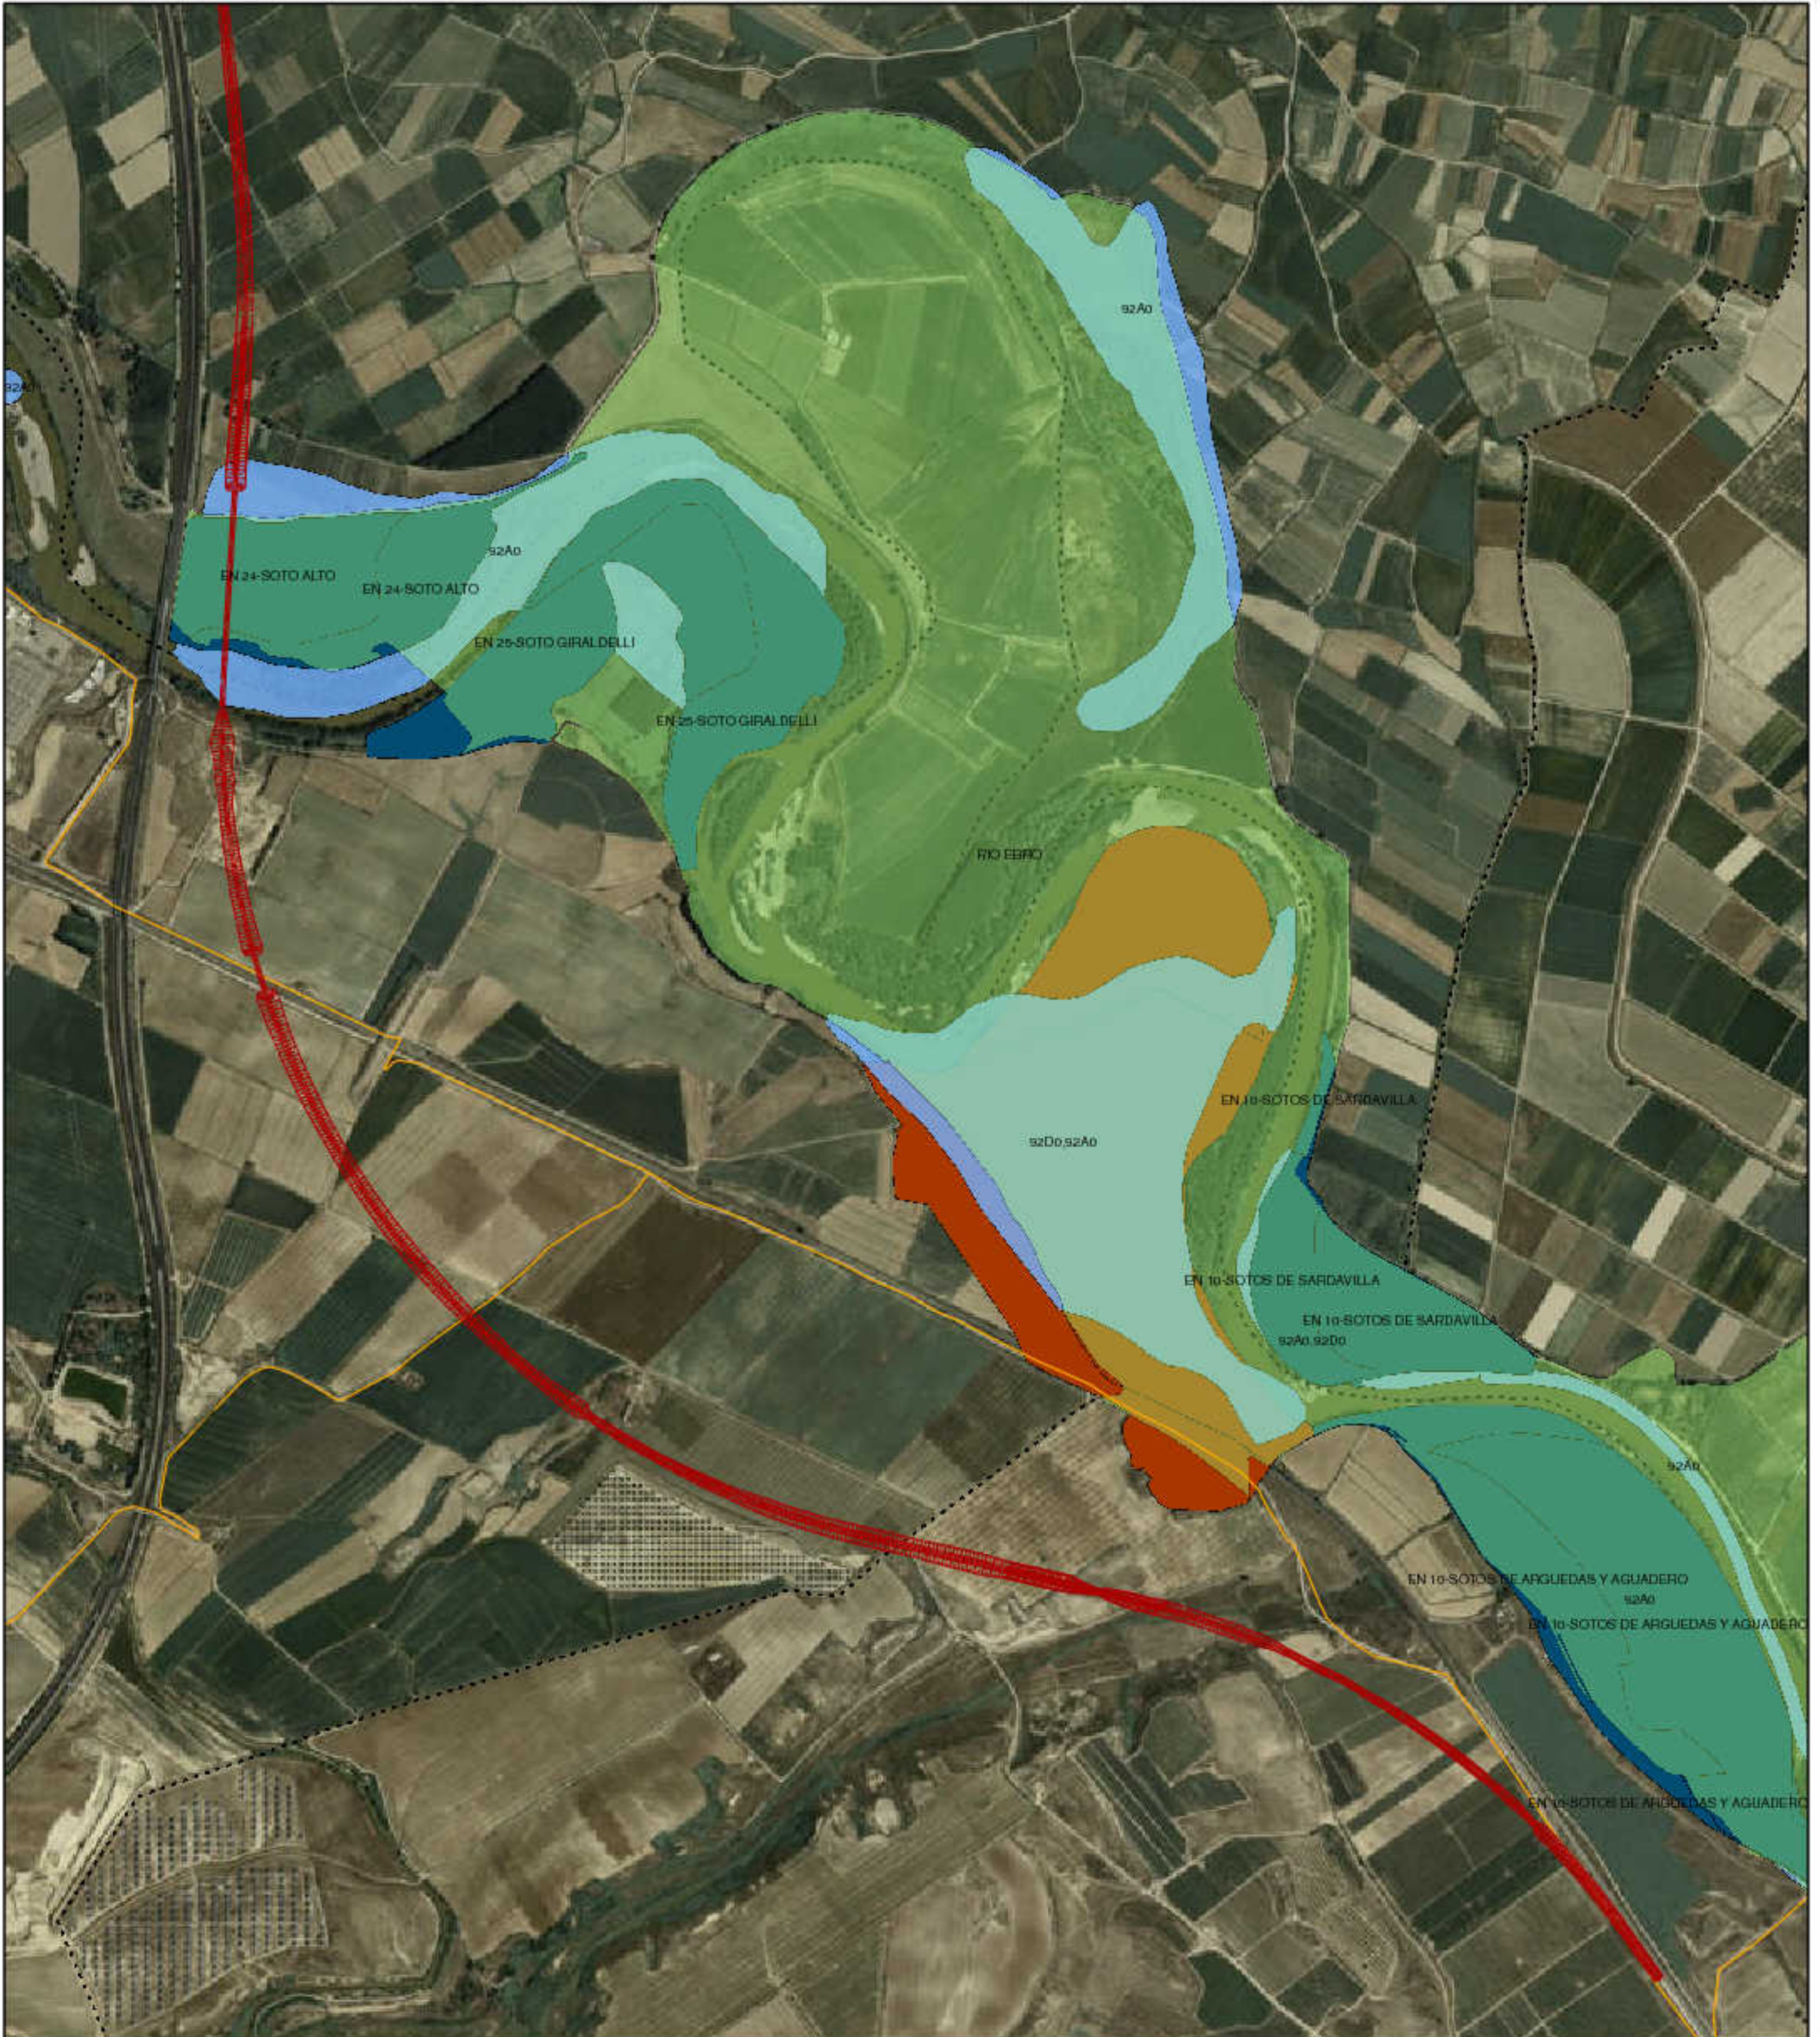

Afecciones Ambientales y Culturales TAV

.....	Término Municipal	Red Natura 2000 - LIC
—	Trazado T.A.V.	Hábitats Directiva 92/43/CE
—	Vas Pecuaras	Enclaves Naturales
■	B.I.C.	Reserva Natural

Escala 1:11.288